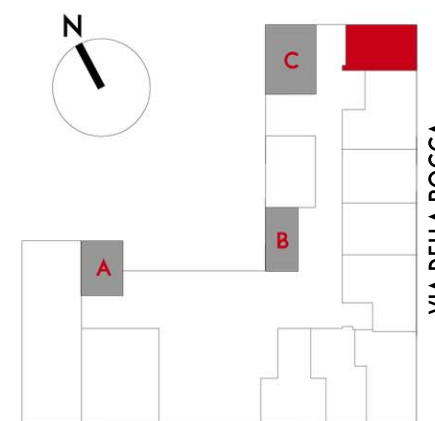

R10

MQ APPARTAMENTO 61

PREZZO € 170.000

PALAZZO
NOVECENTO

UFFICIO VENDITE
C.SO VITTORIO EMANUELE II, 8
TELEFONO
011 50 12 72

WWW.PALAZZONOVECENTO.COM

SVILUPPATO DA
IPI S.P.A

PROGETTO DI
BAIETTO BATTIATO BIANCO
ARCHITETTI ASSOCIATI

PIANO RIALZATO +S1

C.SO VITTORIO EMANUELE II

R10

MQ APPARTAMENTO 61

PREZZO € 170.000

PALAZZO
NOVECENTO

UFFICIO VENDITE
C.SO VITTORIO EMANUELE II, 8
TELEFONO
011 50 12 72

WWW.PALAZZONOVECENTO.COM

SVILUPPATO DA
IPI S.P.A

PROGETTO DI
BAIETTO BATTIATO BIANCO
ARCHITETTI ASSOCIATI

PIANO RIALZATO +S1