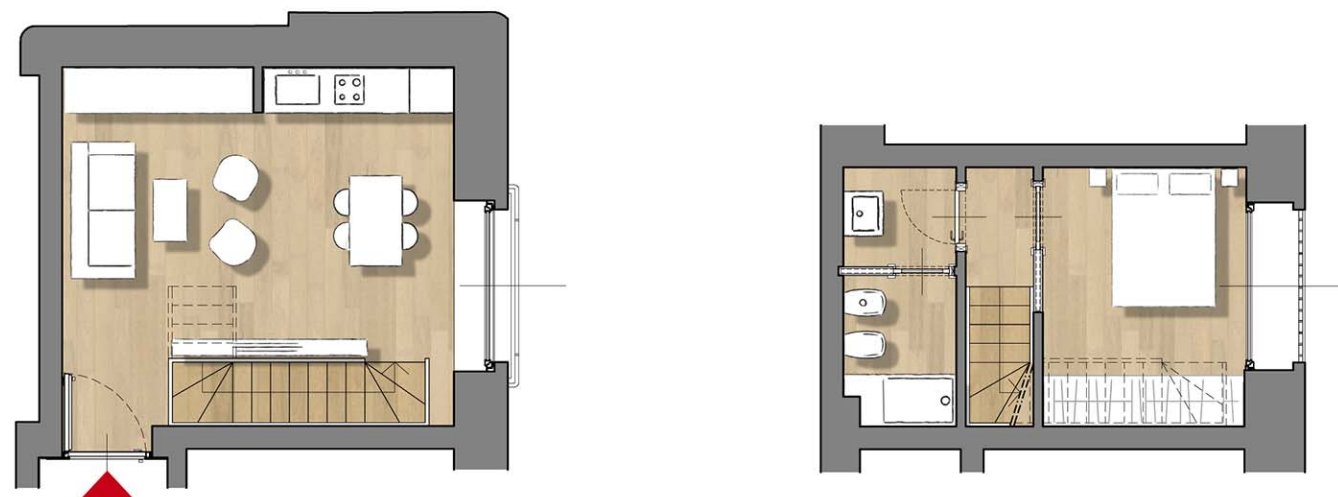

R10

MQ APPARTAMENTO 61

PREZZO € 170.000

PALAZZO
NOVECENTO

UFFICIO VENDITE
C.SO VITTORIO EMANUELE II, 8
TELEFONO
011 50 12 72

WWW.PALAZZONOVECENTO.COM

SVILUPPATO DA
IPI S.P.A

PROGETTO DI
BAIETTO BATTIATO BIANCO
ARCHITETTI ASSOCIATI

PIANO RIALZATO +S1

C.SO VITTORIO EMANUELE II

R10

MQ APPARTAMENTO 61

PREZZO € 170.000

PALAZZO
NOVECENTO

UFFICIO VENDITE
C.SO VITTORIO EMANUELE II, 8
TELEFONO
011 50 12 72

WWW.PALAZZONOVECENTO.COM

SVILUPPATO DA
IPI S.P.A

PROGETTO DI
BAIETTO BATTIATO BIANCO
ARCHITETTI ASSOCIATI

PIANO RIALZATO +S1