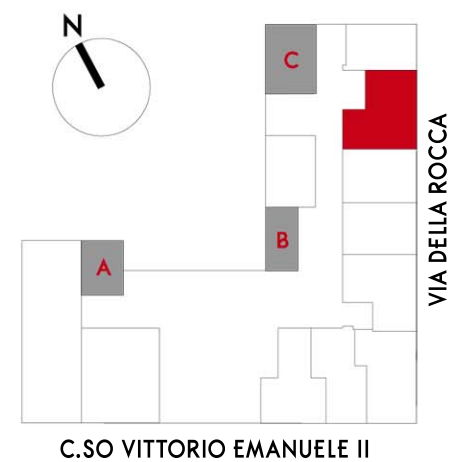

# R09

MQ APPARTAMENTO 75

PREZZO € 210.000

PALAZZO  
NOVECENTO

UFFICIO VENDITE  
C.SO VITTORIO EMANUELE II, 8  
TELEFONO  
011 50 12 72

[WWW.PALAZZONOVECENTO.COM](http://WWW.PALAZZONOVECENTO.COM)

SVILUPPATO DA  
IPI S.P.A

PIANO RIALZATO +S1