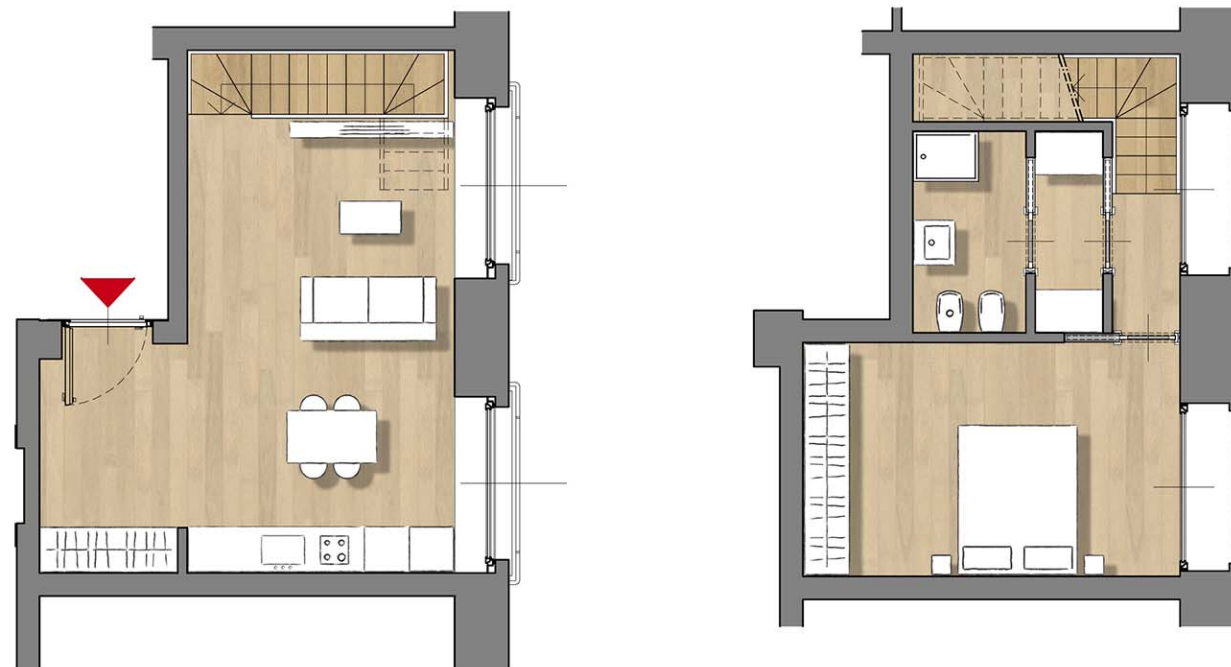

R09

MQ APPARTAMENTO 75

PREZZO € 210.000

PALAZZO
NOVECENTO

UFFICIO VENDITE
C.SO VITTORIO EMANUELE II, 8
TELEFONO
011 50 12 72

WWW.PALAZZONOVECENTO.COM

SVILUPPATO DA
IPI S.P.A

PROGETTO DI
BAIETTO BATTIATO BIANCO
ARCHITETTI ASSOCIATI

Tutti i diritti del presente documento sono riservati a Progetto 101 S.r.l. Tutte le informazioni, immagini e dati contenuti nel documento non possono essere divulgati e non hanno alcuna efficacia vincolante, contrattuale o prenegoziale.

PIANO RIALZATO +S1