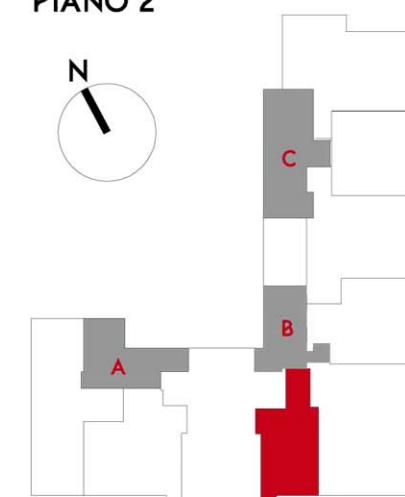

WWW.PALAZZONOVECENTO.COM

SVILUPPATO DA

IPI S.P.A

PROGETTO DI

BAIETTO BATTIATO BIANCO
ARCHITETTI ASSOCIATI

Tutti i diritti del presente documento sono riservati a Progetto 101 S.r.l. Tutte le informazioni, immagini e dati contenuti nel documento non possono essere divulgati e non hanno alcuna efficacia vincolante, contrattuale o prenegoziale.

PIANO 2

VIA DELLA ROCCA

C.SO VITTORIO EMANUELE II

B2.1

MQ APPARTAMENTO 51

PREZZO € 227.000

PALAZZO
NOVECENTO

UFFICIO VENDITE
C.SO VITTORIO EMANUELE II, 8
TELEFONO
011 50 12 72
WWW.PALAZZONOVECENTO.COM

PIANO 2

VIA DELLA ROCCA

C.SO VITTORIO EMANUELE II