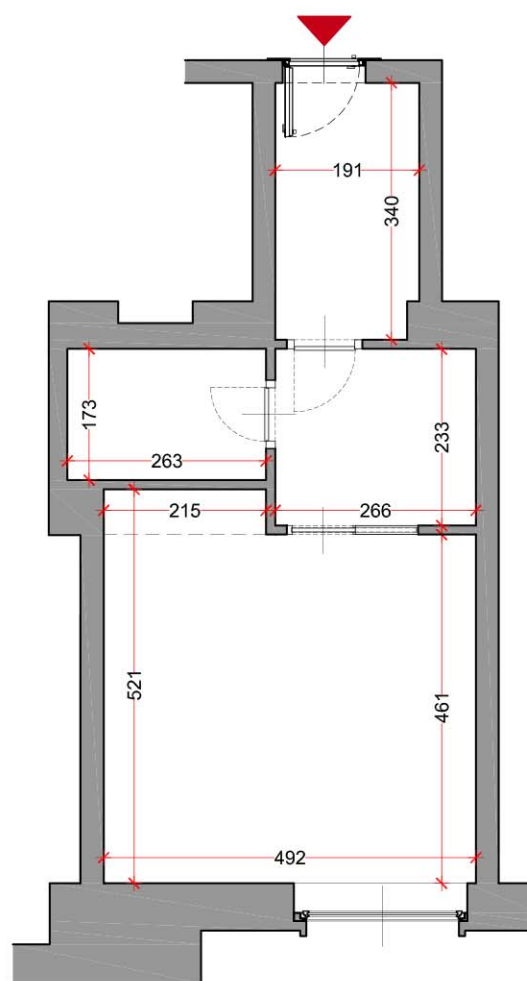

B2.1

MQ APPARTAMENTO 51

PREZZO € 227.000

PALAZZO
NOVECENTO

UFFICIO VENDITE
C.SO VITTORIO EMANUELE II, 8
TELEFONO
011 50 12 72
WWW.PALAZZONOVECENTO.COM

SVILUPPATO DA
IPI S.P.A

PROGETTO DI
BAIETTO BATTIATO BIANCO
ARCHITETTI ASSOCIATI

Tutti i diritti del presente documento sono riservati a Progetto 101 S.r.l. Tutte le informazioni, immagini e dati contenuti nel documento non possono essere divulgati e non hanno alcuna efficacia vincolante, contrattuale o prenegoziale.

PIANO 2

VIA DELLA ROCCA

C.SO VITTORIO EMANUELE II