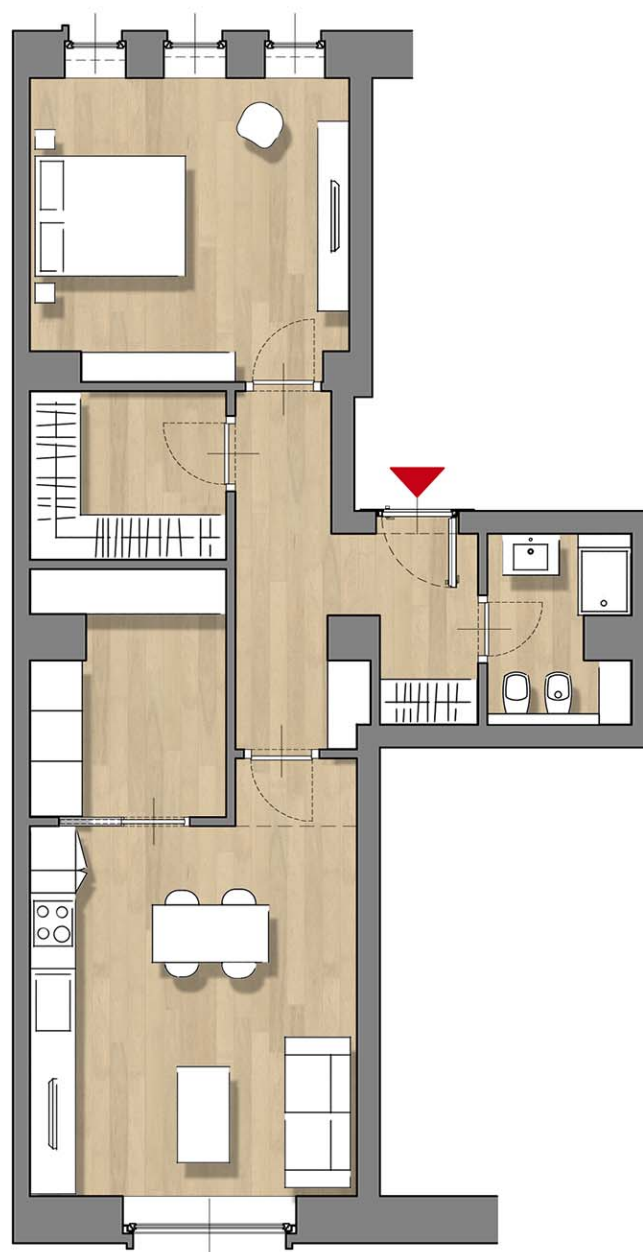

A1.1

MQ APPARTAMENTO 86

PREZZO € 352.000

PALAZZO
NOVECENTO

UFFICIO VENDITE
C.SO VITTORIO EMANUELE II, 8
TELEFONO
011 50 12 72

WWW.PALAZZONOVECENTO.COM

SVILUPPATO DA
IPI S.P.A

PROGETTO DI
BAIETTO BATTIATO BIANCO
ARCHITETTI ASSOCIATI

PIANO 1

C.SO VITTORIO EMANUELE II

A1.1

MQ APPARTAMENTO 86

PREZZO € 352.000

PALAZZO
NOVECENTO

UFFICIO VENDITE
C.SO VITTORIO EMANUELE II, 8
TELEFONO
011 50 12 72

WWW.PALAZZONOVECENTO.COM

SVILUPPATO DA
IPI S.P.A

PROGETTO DI
BAIETTO BATTIATO BIANCO
ARCHITETTI ASSOCIATI

PIANO 1

C.SO VITTORIO EMANUELE II