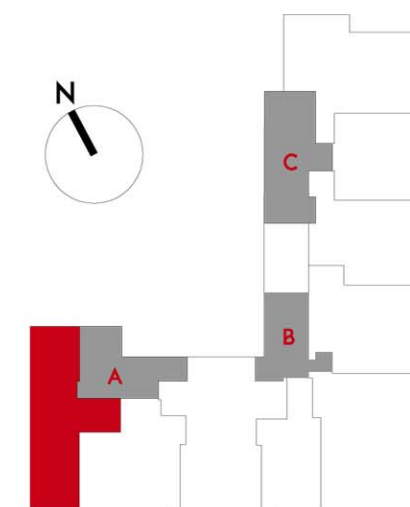

PIANO 1

C.SO VITTORIO EMANUELE II

A1.1

MQ APPARTAMENTO 86

PREZZO € 352.000

PALAZZO
NOVECENTO

UFFICIO VENDITE
C.SO VITTORIO EMANUELE II, 8
TELEFONO
011 50 12 72

WWW.PALAZZONOVECENTO.COM

SVILUPPATO DA
IPI S.P.A

PROGETTO DI
BAIETTO BATTIATO BIANCO
ARCHITETTI ASSOCIATI

PIANO 1

C.SO VITTORIO EMANUELE II