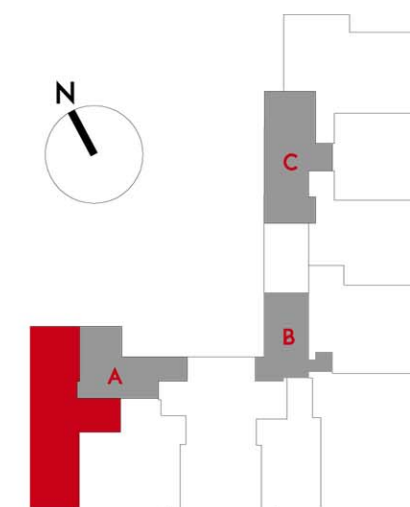

A1.1

MQ APPARTAMENTO 86

PREZZO € 352.000

PALAZZO
NOVECENTO

UFFICIO VENDITE
C.SO VITTORIO EMANUELE II, 8
TELEFONO
011 50 12 72

WWW.PALAZZONOVECENTO.COM

SVILUPPATO DA
IPI S.P.A

PROGETTO DI
BAIETTO BATTIATO BIANCO
ARCHITETTI ASSOCIATI

PIANO 1

C.SO VITTORIO EMANUELE II

A1.1

MQ APPARTAMENTO 86

PREZZO € 352.000

PALAZZO
NOVECENTO

UFFICIO VENDITE
C.SO VITTORIO EMANUELE II, 8
TELEFONO
011 50 12 72

WWW.PALAZZONOVECENTO.COM